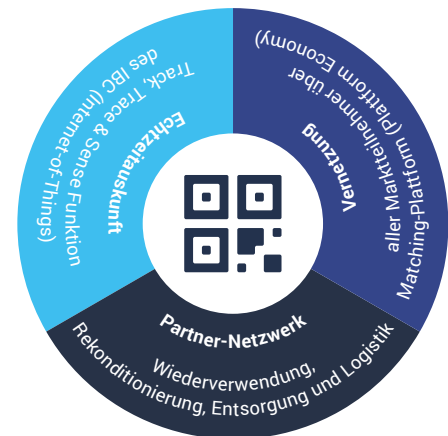

Digitalisierte Kreislaufwirtschaft 4.0 für Transportverpackungen

Packwise ist der unabhängige Experte für intelligente Verpackungskreisläufe von Intermediate Bulk Containern (IBC) und Fässern

www.packwise.de

Chemie

Pharma

Kosmetik

Lebensmittel

Farben

Wir bieten Ihnen die **komplette Verpackungsorganisation** an oder unterstützen die **Integration der Abläufe in Ihrer Supply Chain** - herstellerunabhängig

Unsere Lösungen

- **Prozesskontrolle:** Automatisierte Prozesse und Echtzeitauskunft über Track, Trace & Sense Funktion im IBC Deckel "Smart Cap" (Industrial Internet-of-Things)
- **Vom Cost Center zum Profit Center - Preisverhandlung am richtigen Ende:**
Realer Preis für entleerte Transportverpackung
Geringere Kapitalbindung durch frei werdende Lagerfläche
(Lagerflächen- und Kostenreduktion um bis zu 80%)
- **Verwertungsexpertise und Ressourcenschonung (CO₂-Fußabdruck):**
Maximierung der Verwertungszyklen durch Werterhalt bei Wiederverwendung
Ressourcenschonendste Rekonditionierung und Wiederaufbereitung
Signifikante Reduzierung der Transportwege
- **Baustein der Corporate Social Responsibility im Nachhaltigkeitsreport und Öko-Audit**

Gemeinsam zum Profit Center

Transparenter und direkter Zugang zum Marktplatz

Überall und jederzeit verfügbar

Cloud-basierte Anwendung

Packwise ist der unabhängige Experte für intelligente Verpackungskreisläufe von IBC und Fässern in der Prozessindustrie. Packwise vernetzt die Marktteilnehmer. Die intelligente Verpackungsorganisation automatisiert Abläufe und minimiert administrativen Aufwand. Sie gründet auf Plattform- und Wireless IoT-Technologie zur Echtzeitauskunft und ermöglicht maximale Effizienz, Werterhalt der Transportverpackung und somit Ressourcenschonung.